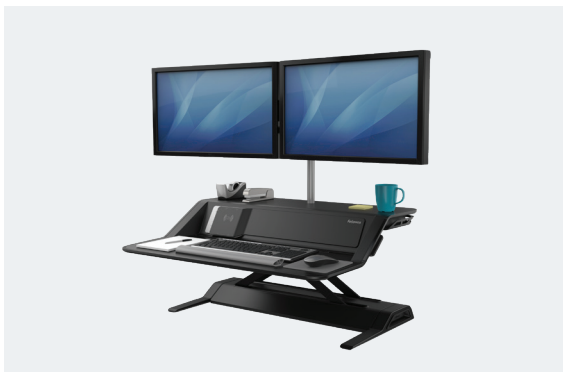

## Poste de travail assis-debout

Livré complètement assemblé.

Station de recharge avec 2 ports USB intégrés et un tapis de charge sans fil pour les périphériques compatibles Qi.

La conception en cascade permet de placer votre téléphone, votre bloc-note ou vos documents.

Personnalisez votre confort avec 22 réglages différents en hauteur et un ajustement vertical de 17 po.

Transformez à un prix abordable n'importe quel bureau existant en un poste de travail assis-debout

La technologie Smooth Lift et la conception avec deux poignées permettent à votre poste de travail de rester stable et de changer de position sans effort.

**Smooth Lift**  
TECHNOLOGY

La gestion des câbles et les prises d'alimentation pour la recharge des périphériques permettent à l'ensemble de votre espace de travail de se déplacer librement avec vous.

## Poste de travail assis-debout

N° Fab	Blanc	8080201
	Noir	8080301
Plate-forme du clavier (L x P)	32 ¾ po x 112 ½ po	
Plate-forme supérieure (L x P)	31 ¾ po x 8 ¼ po	
Hauteur plate-forme supérieure (au paramètre le plus bas)	5 ½ po	
Charge maximale	35 lb	
Hauteur maxi à partir du bureau	17 po	
Bras écran simple - Gris métallisé (Optionnel/vendu séparément)	8042801	
Bras double écrans - Gris métallisé (Optionnel/vendu séparément)	8042901	
Garantie	5 ans	